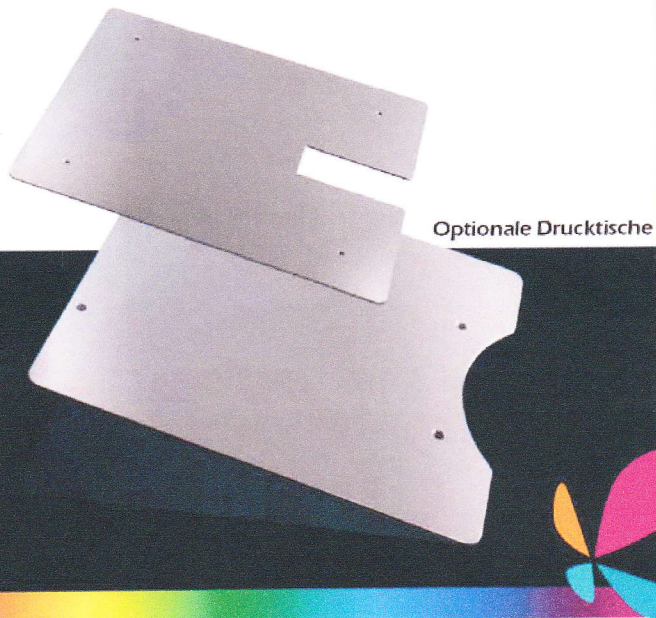

Technische Daten

Druckmethode	Inkjet Piezo
Druckbereich	max 42 x 60cm
Drucktische/optional	42 x 60cm (Std), 42 x 50cm, 30 x 40cm Polo
Gerätemaße	85 x 130 x 45cm (B x L x H)
Gewicht	80Kg
Druckrichtung	Bi-direktional oder Uni-direktional
Druckgeschwindigkeit	Bis zu 60 Shirts/Std.
Höhenverstellung	Maximal 3cm/Auto-Justierend/opt. Sensor
Bedruckbares	Baumwolle, Polyester, Mischgewebe, etc.
Anschlüsse	USB 2.0, Ethernet 10/100
Auflösung	max. 2880dpi
Tinten	Wasserbasierende Textil-Pigment Tinten
Farben	1 x CMYK, & 4 x Weiße Kartuschen
Tintensystem	Wiederbefüllbare/Resetbare Kartuschen
Stromanschluß	AC 230V, 60W
Betriebssystem	Windows XP
Druckerumgebung	Temperatur, 10-25°C/Luftfeuchtigkeit.20-80%

Farben bei 170°C/2Min. mit Transferpresse oder Durchlauf Trockner, fixiert.

Optionale Drucktische

HQ

High Quality
Textil
Pigment Tinten